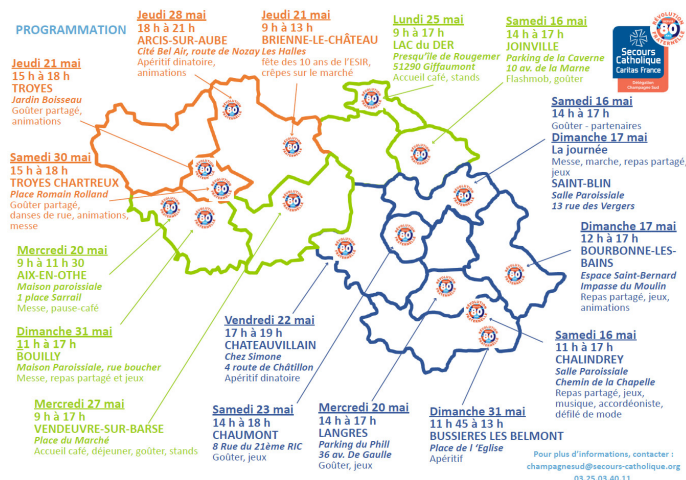

goûter et stands.

- **Jeudi 28 mai**

- Arcis-sur-Aube (Cité Bel Air, route de Nozay) : 18 h - 21 h | Apéritif dinatoire et animations.

- **Lundi 25 mai**

- Lac du Der (Presqu'île de Rougemer, 51290 Giffaumont) : 9 h - 17 h | Accueil café et stands.

- **Samedi 30 mai**

- Troyes Chartreux (Place Romain Rolland) : 15 h - 18 h | Goûter partagé, danses de rue, animations et messe.

- **Dimanche 31 mai**

- Bouilly (Maison Paroissiale, rue Boucher) : 11 h - 17 h | Messe, repas partagé et jeux.

- Bussières-lès-Belmont (Place de l'Église) : 11 h 45 - 13 h | Apéritif.

La carte des événements

<https://champagnesud.secours-catholique.org/notre-actualite/80-ans-du-secours-catholique-en-champagne-sud>